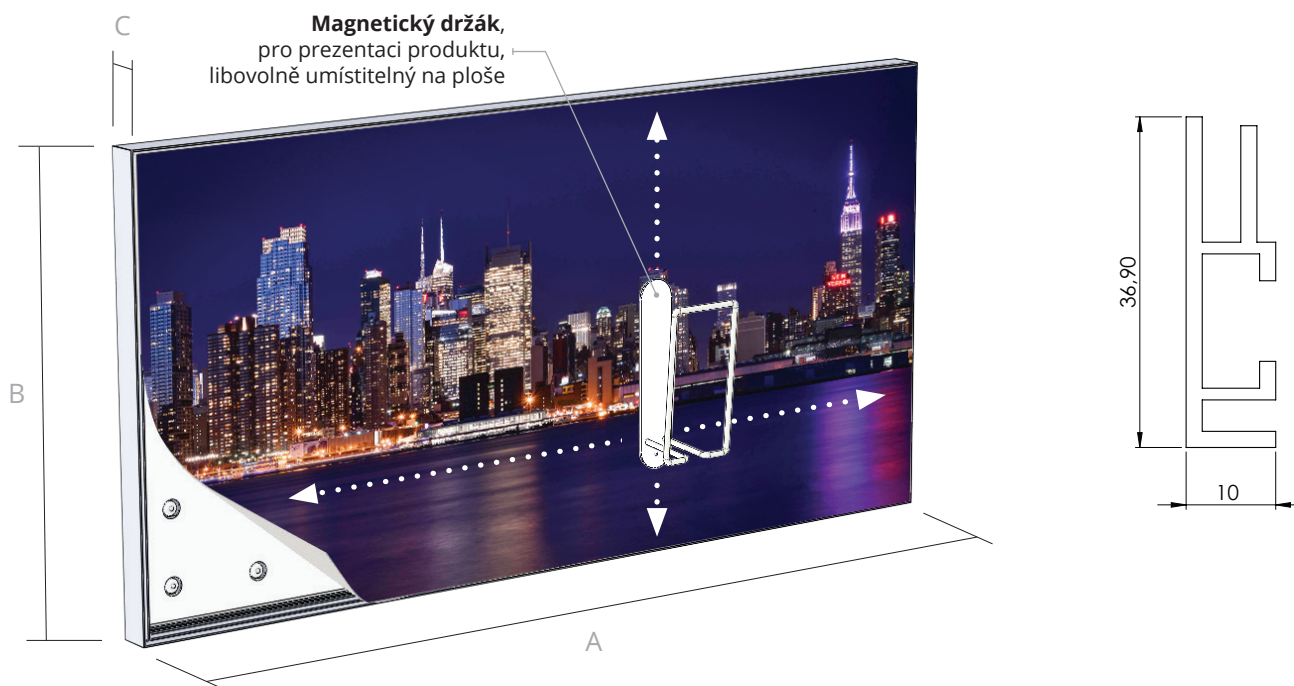

magnetic37

☀ OSVĚTLENÍ :

- LED strip 10 × 1W na Al chladiči připevněný na zadní stranu lightboxu
- Barevná teplota (CCT) 6500K
- Jas je odvislý od velikosti panelu
- Spotřeba energie = max 100W/m²
- Provozní napětí 12V DC
- Síťové napětí 220 - 240V, 50 - 60Hz AC

📏 SPECIFIKACE RÁMU :

- Hliníkový profil C = 37 mm - komax. černá matná - RAL 9005
- Možnost přelakování na požadovanou RAL
- Běžně vyrobitelný rozměr lightboxu
A = 2000 × B = 1500 mm větší rozměr na poptávku

📐 SPECIFIKACE GRAFIKY :

- Rám je určen pro grafiku s kedrem
- Lightbox je možné doplnit předsunutými prvky (háčky, police), které je možné upevnit pomocí magnetických dílů přímo na potištěnou grafiku a to v celém rozsahu panelu

🔩 ZAVĚŠENÍ :

- Za hlavu šroubů, otvor hruška, nebo prošroubováním